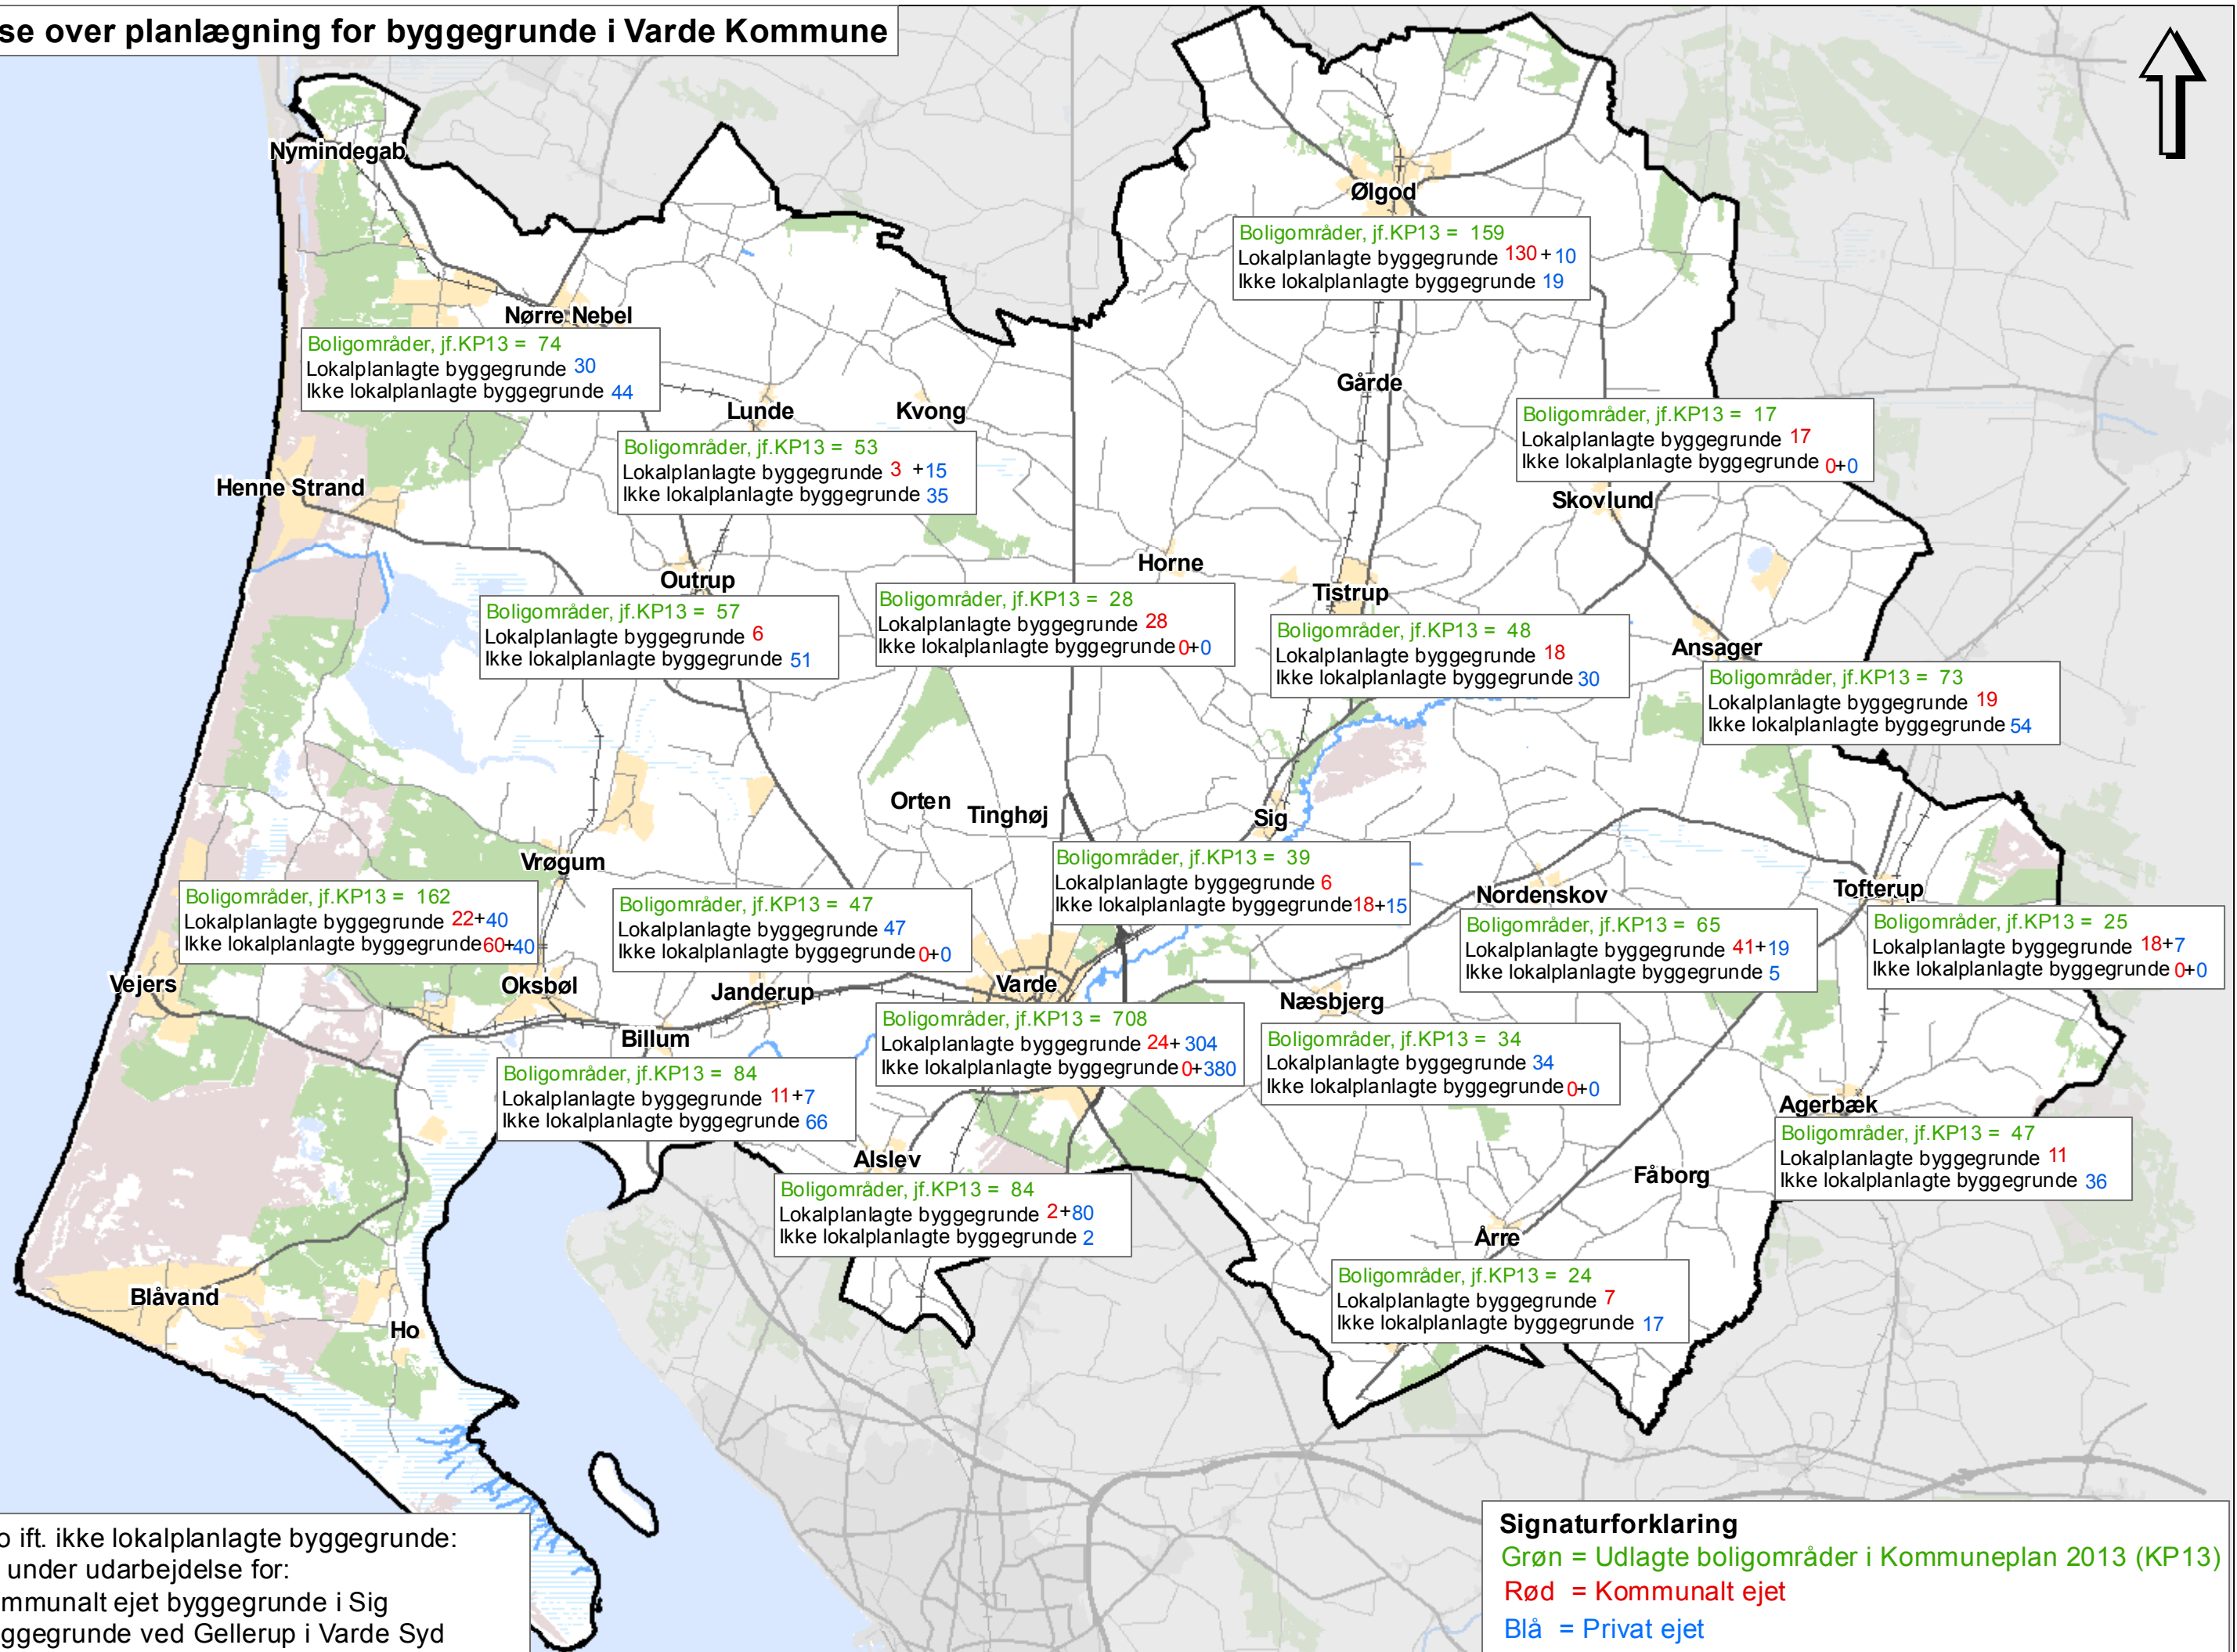

# Opgørelse over planlægning for byggegrunde i Varde Kommune

Bonus info ift. ikke lokalplanlagte byggegrunde:  
 Lokalplan under udarbejdelse for:  
 18 nye kommunalt ejet byggegrunde i Sig  
 10 nye byggegrunde ved Gellerup i Varde Syd

**Signaturforklaring**  
 Grøn = Udlagte boligområder i Kommuneplan 2013 (KP13)  
 Rød = Kommunalt ejet  
 Blå = Privat ejet